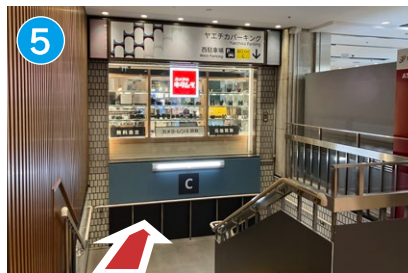

【徒歩ナビ】JR「東京駅」八重洲中央口 →「ヤエチカパーキング」

1 八重洲中央口 改札(1階)を出て、左折します。出たすぐの所を右に曲がり、改札を背にまっすぐ進みます。

2 八重洲中央口(1階)のガラス扉から外へ出ます。

3 駅舎を出た正面の階段、またはエスカレーターで地下1階へ降ります。

4 ガラス扉を抜けると、ヤエチカに出ます。

5 【西駐車場のお客様】左側にある店舗横の階段(C1階段)を降りると西駐車場です。