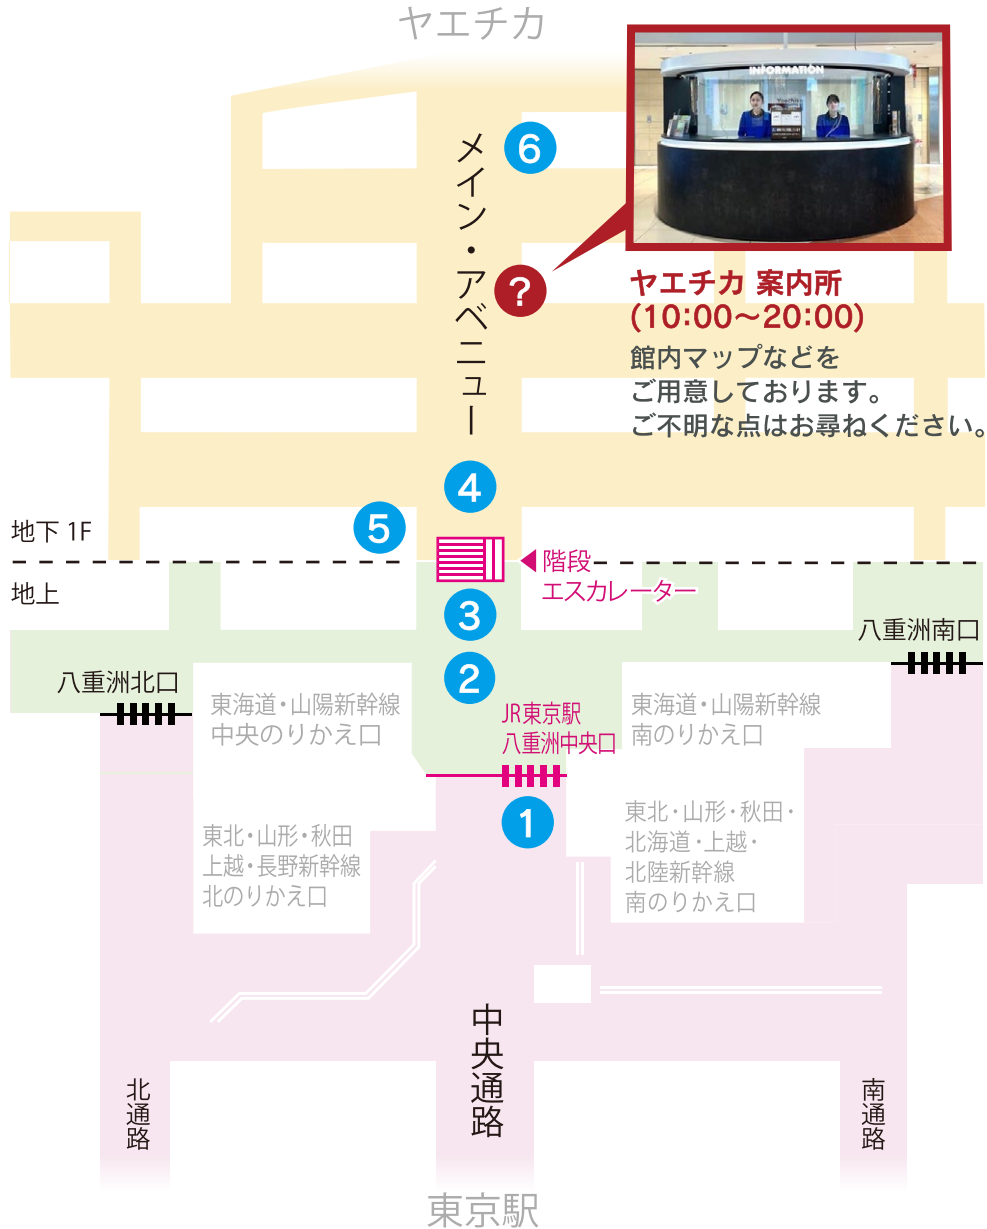

【徒歩ナビ】JR「東京駅」八重洲中央口 →「ヤエチカパーキング」

1 八重洲中央口 改札(1階)を出て、左折します。出たすぐの所を右に曲がり、改札を背にまっすぐ進みます。

2 八重洲中央口(1階)のガラス扉から外へ出ます。

3 駅舎を出た正面の階段、またはエスカレーターで地下1階へ降ります。

4 ガラス扉を抜けると、ヤエチカに出ます。

5 【西駐車場のお客様】左側にある店舗横の階段(C1階段)を降りると西駐車場です。

6 【東駐車場のお客様】ヤエチカの大きな通りを直進し、案内所向かい側の(E1階段)を降りると東駐車場です。