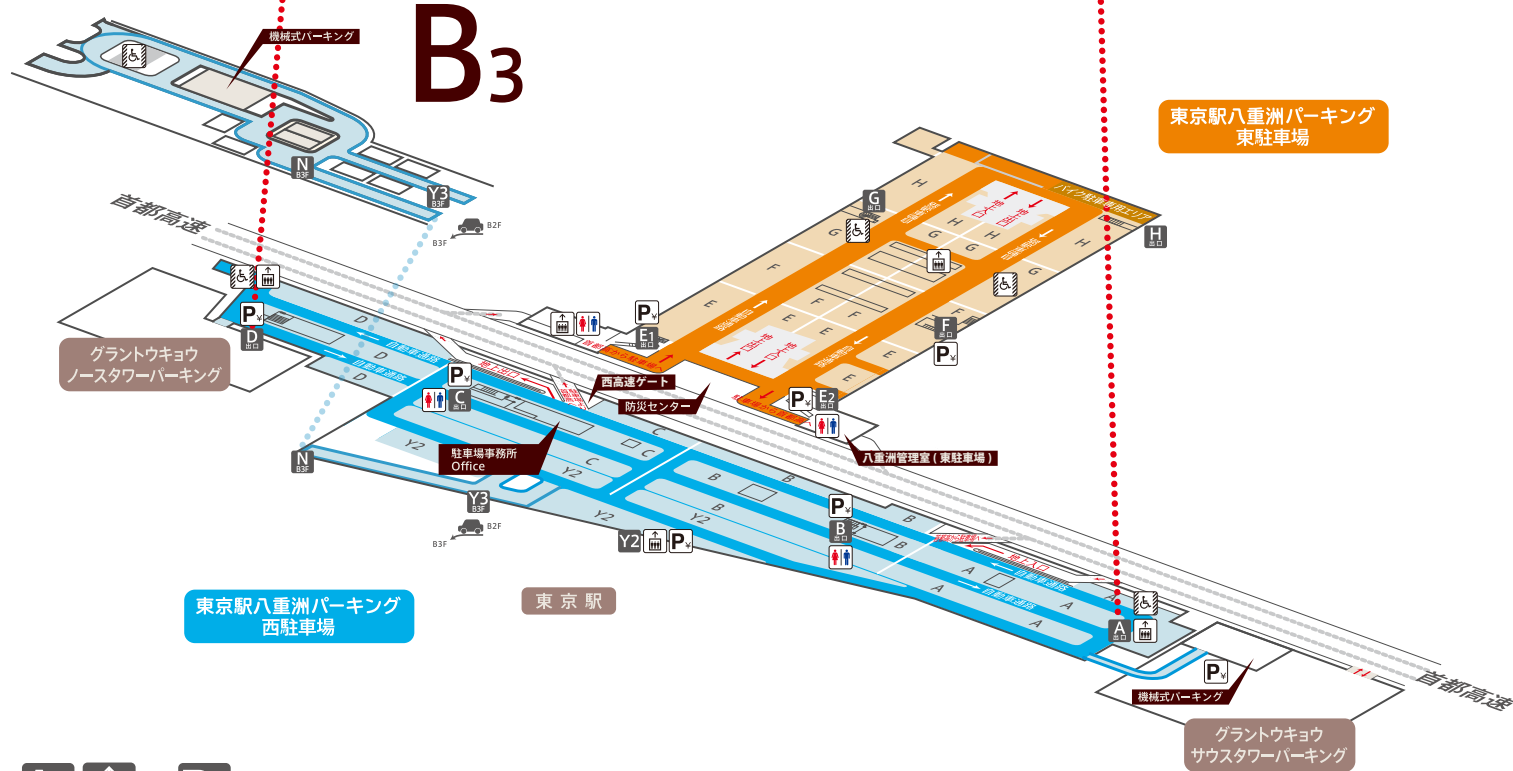

ヤエチカ
Yaechika Shopping Mall

ヤエチカ 営業時間
(一部 開・閉店時間の異なる店舗がございます。)

ファッション・生活雑貨 Fashion・Goods
10:00-20:00

レストラン Restaurant
店舗により異なります。

カフェ Cafe
店舗により異なります。

サービス Service
10:00-20:00

B1

- B 出口
駐車場出口 (For person)
- エレベーター
Elevator
- トイレ
Rest Room
- 専用車室
Handicapped only

東京駅八重洲パーキング
Tokyo Station Yaesu Parking

東駐車場
西駐車場

24時間営業
年中無休

B2

は、1F、B1F、B2Fの直通階段または直通エレベータです。
その他の階段、エレベータはB1FからB2Fまで繋がっています。

西駐車場 / 東駐車場は直接連絡しておりません。ヤエチカフロアをご利用ください。
エレベーターは車椅子の方もご利用頂けます。