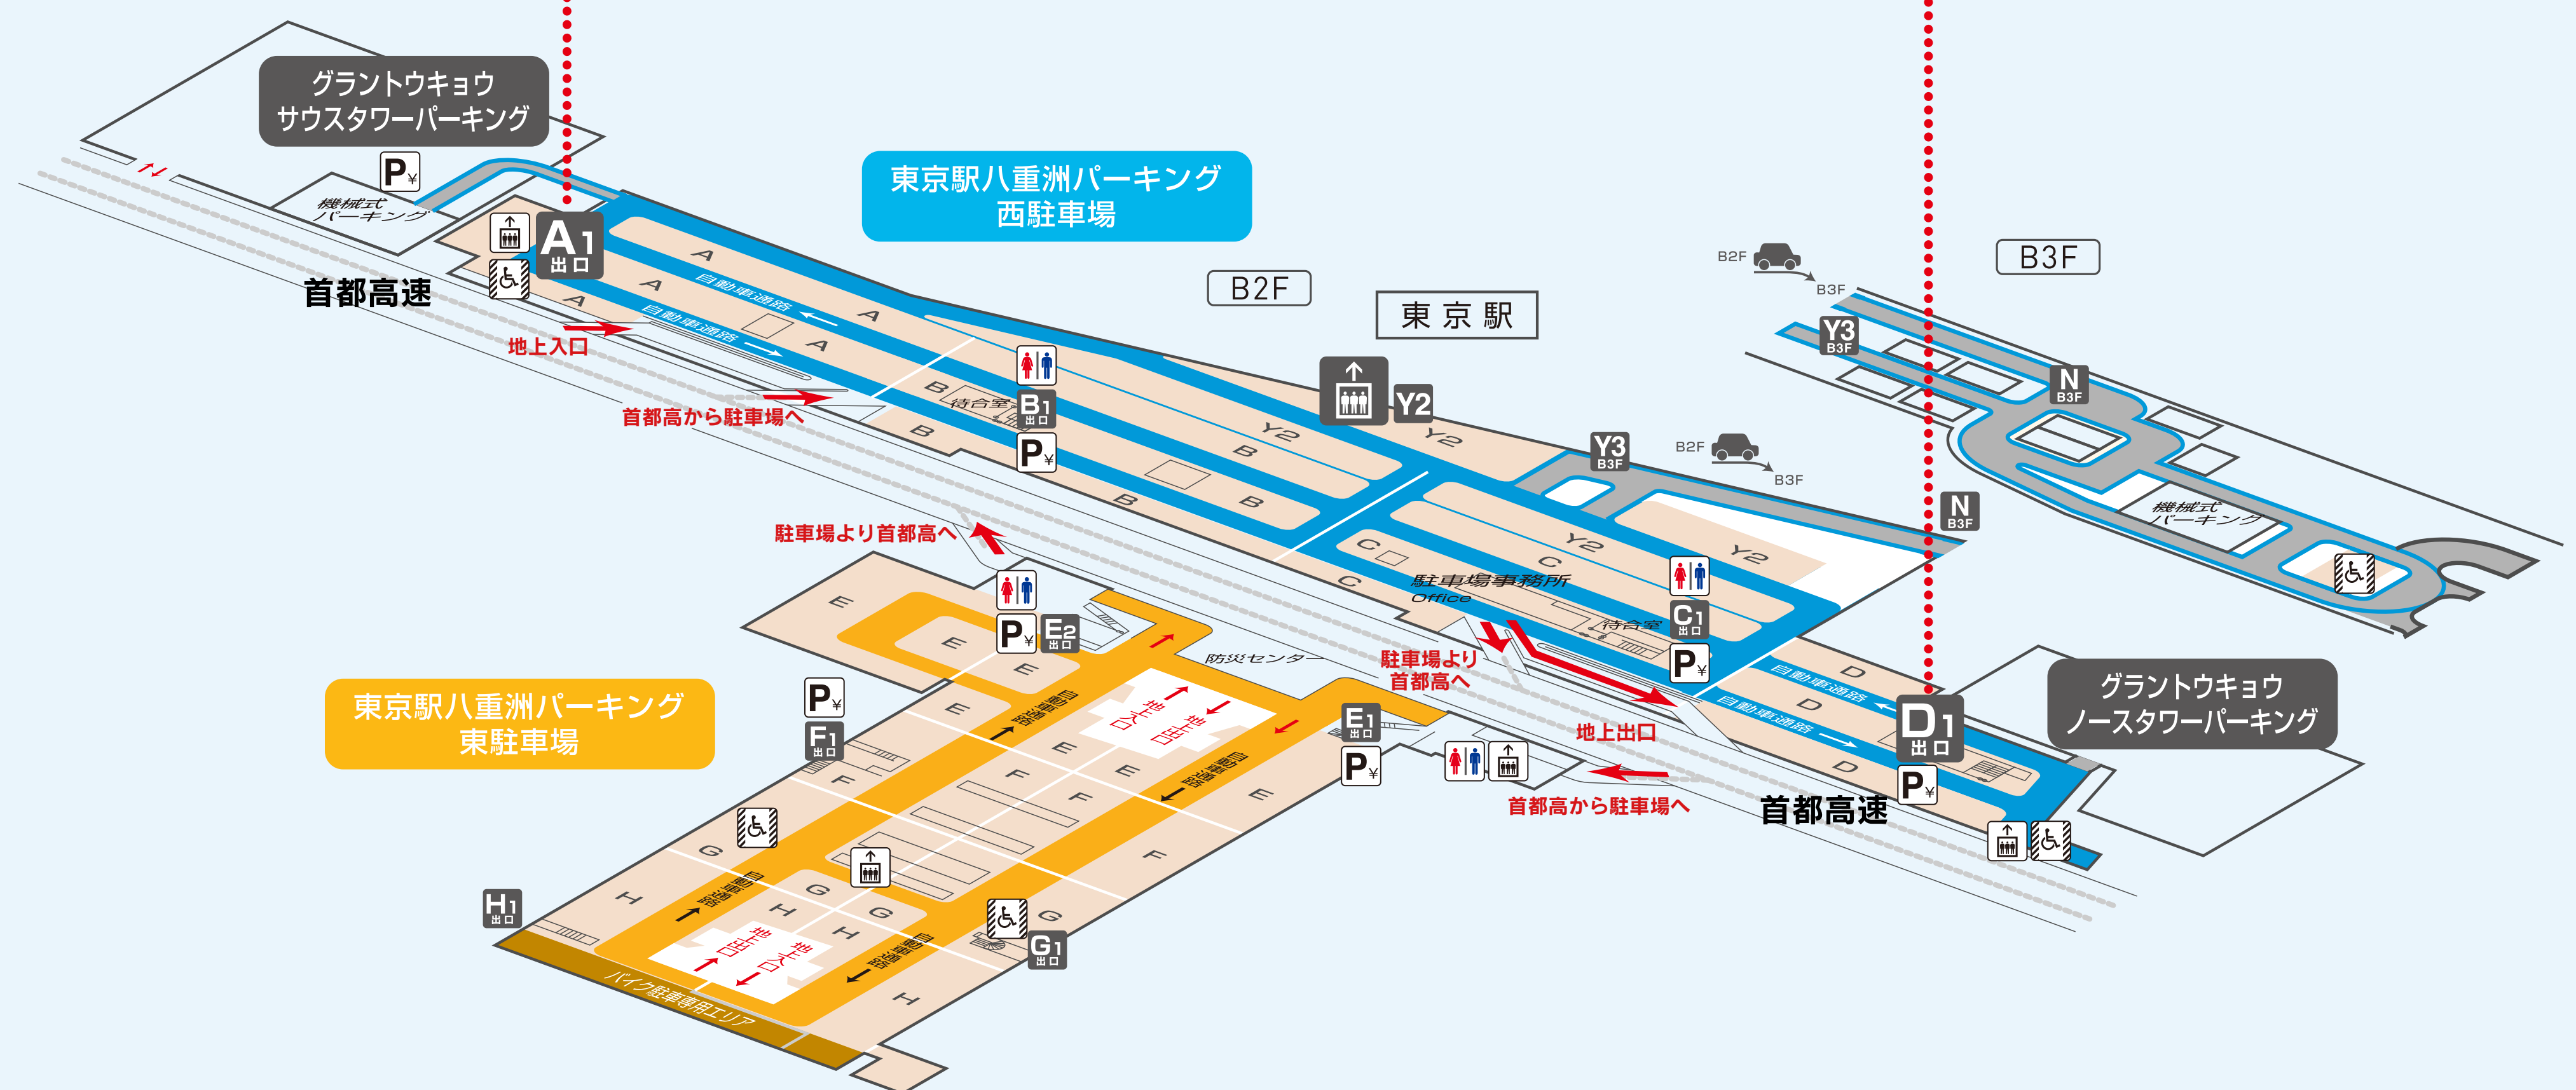

● 周辺図 1F

● 八重洲地下街 B1F

Yaesu Shopping Mall

八重洲地下街 営業時間
(一部 開・閉店時間の異なる店舗がございます。)

ファッション・生活雑貨 Fashion・Goods
10:00-20:00

レストラン Restaurant
11:00-22:00

喫茶・軽食 Cafe
8:00-21:00

サービス Service
10:00-20:00

● 東京駅八重洲パーキング 東駐車場 西駐車場

Tokyo Yaesu Parking B2F
年中無休・24時間営業

A1 **D1** は、1F、B1F、B2Fの直通階段または直通エレベータです。
その他の階段、エレベータはB1FからB2Fまで繋がっています。