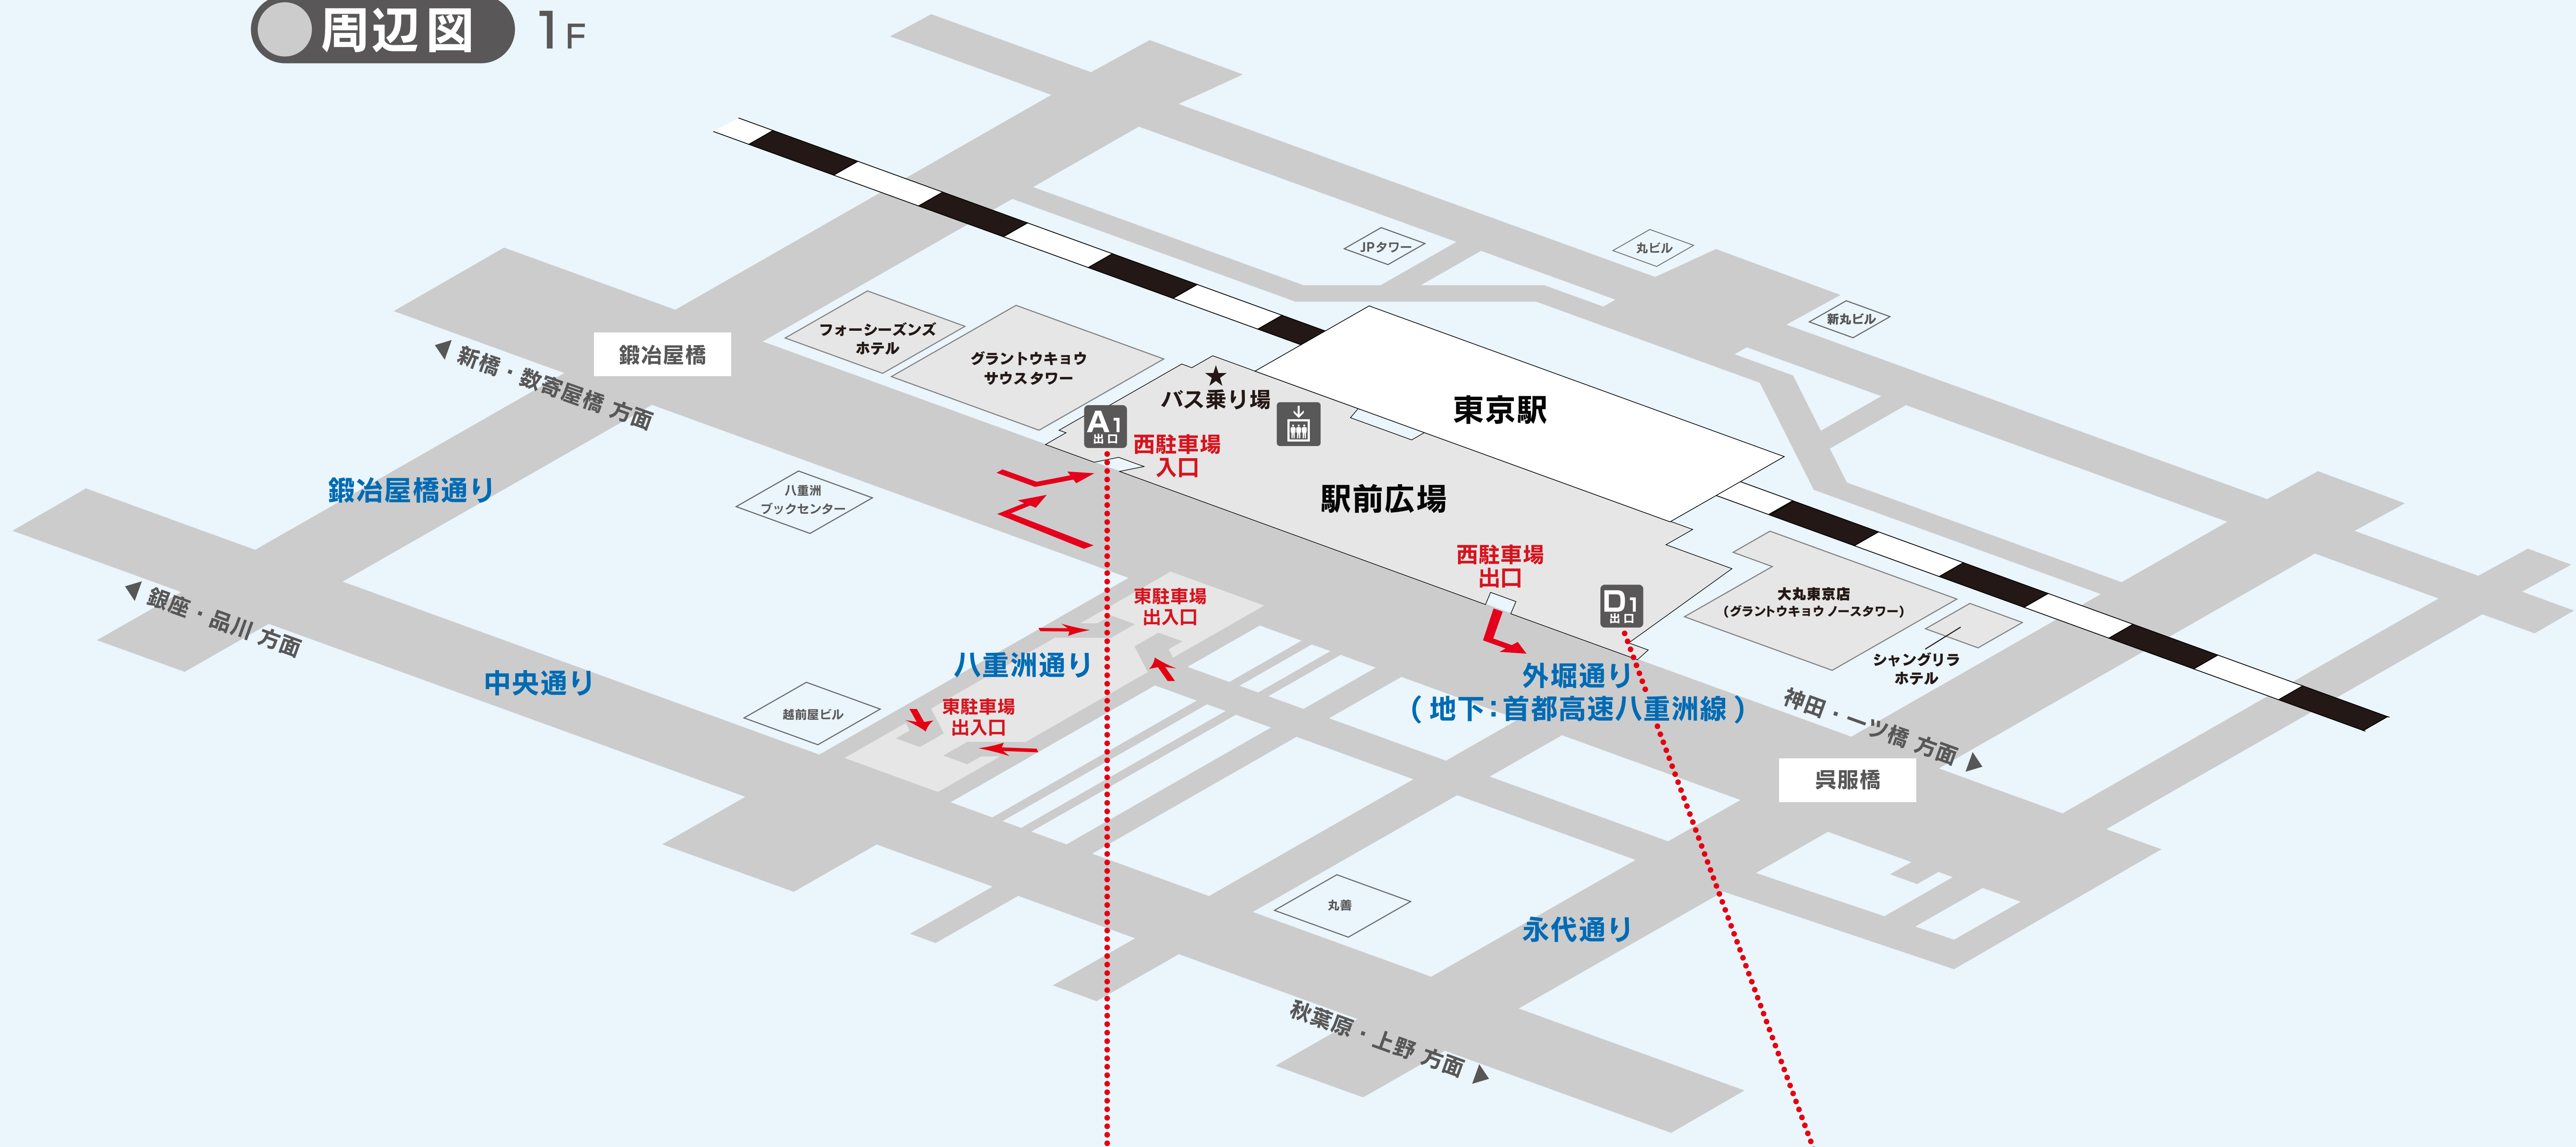

● 周辺図 1F

● 八重洲地下街 B1F

Yaesu Shopping Mall

八重洲地下街 営業時間
(一部 開・閉店時間の異なる店舗がございます。)

ファッション・生活雑貨 Fashion・Goods
10:00-20:00

レストラン Restaurant
11:00-22:00

喫茶・軽食 Cafe
8:00-21:00

サービス Service
10:00-20:00

● 東京駅八重洲パーキング 東駐車場 西駐車場

Tokyo Yaesu Parking B2F
年中無休・24時間営業

A1 **D1** は、1F、B1F、B2Fの直通階段または直通エレベータです。
その他の階段、エレベータはB1FからB2Fまで繋がっています。