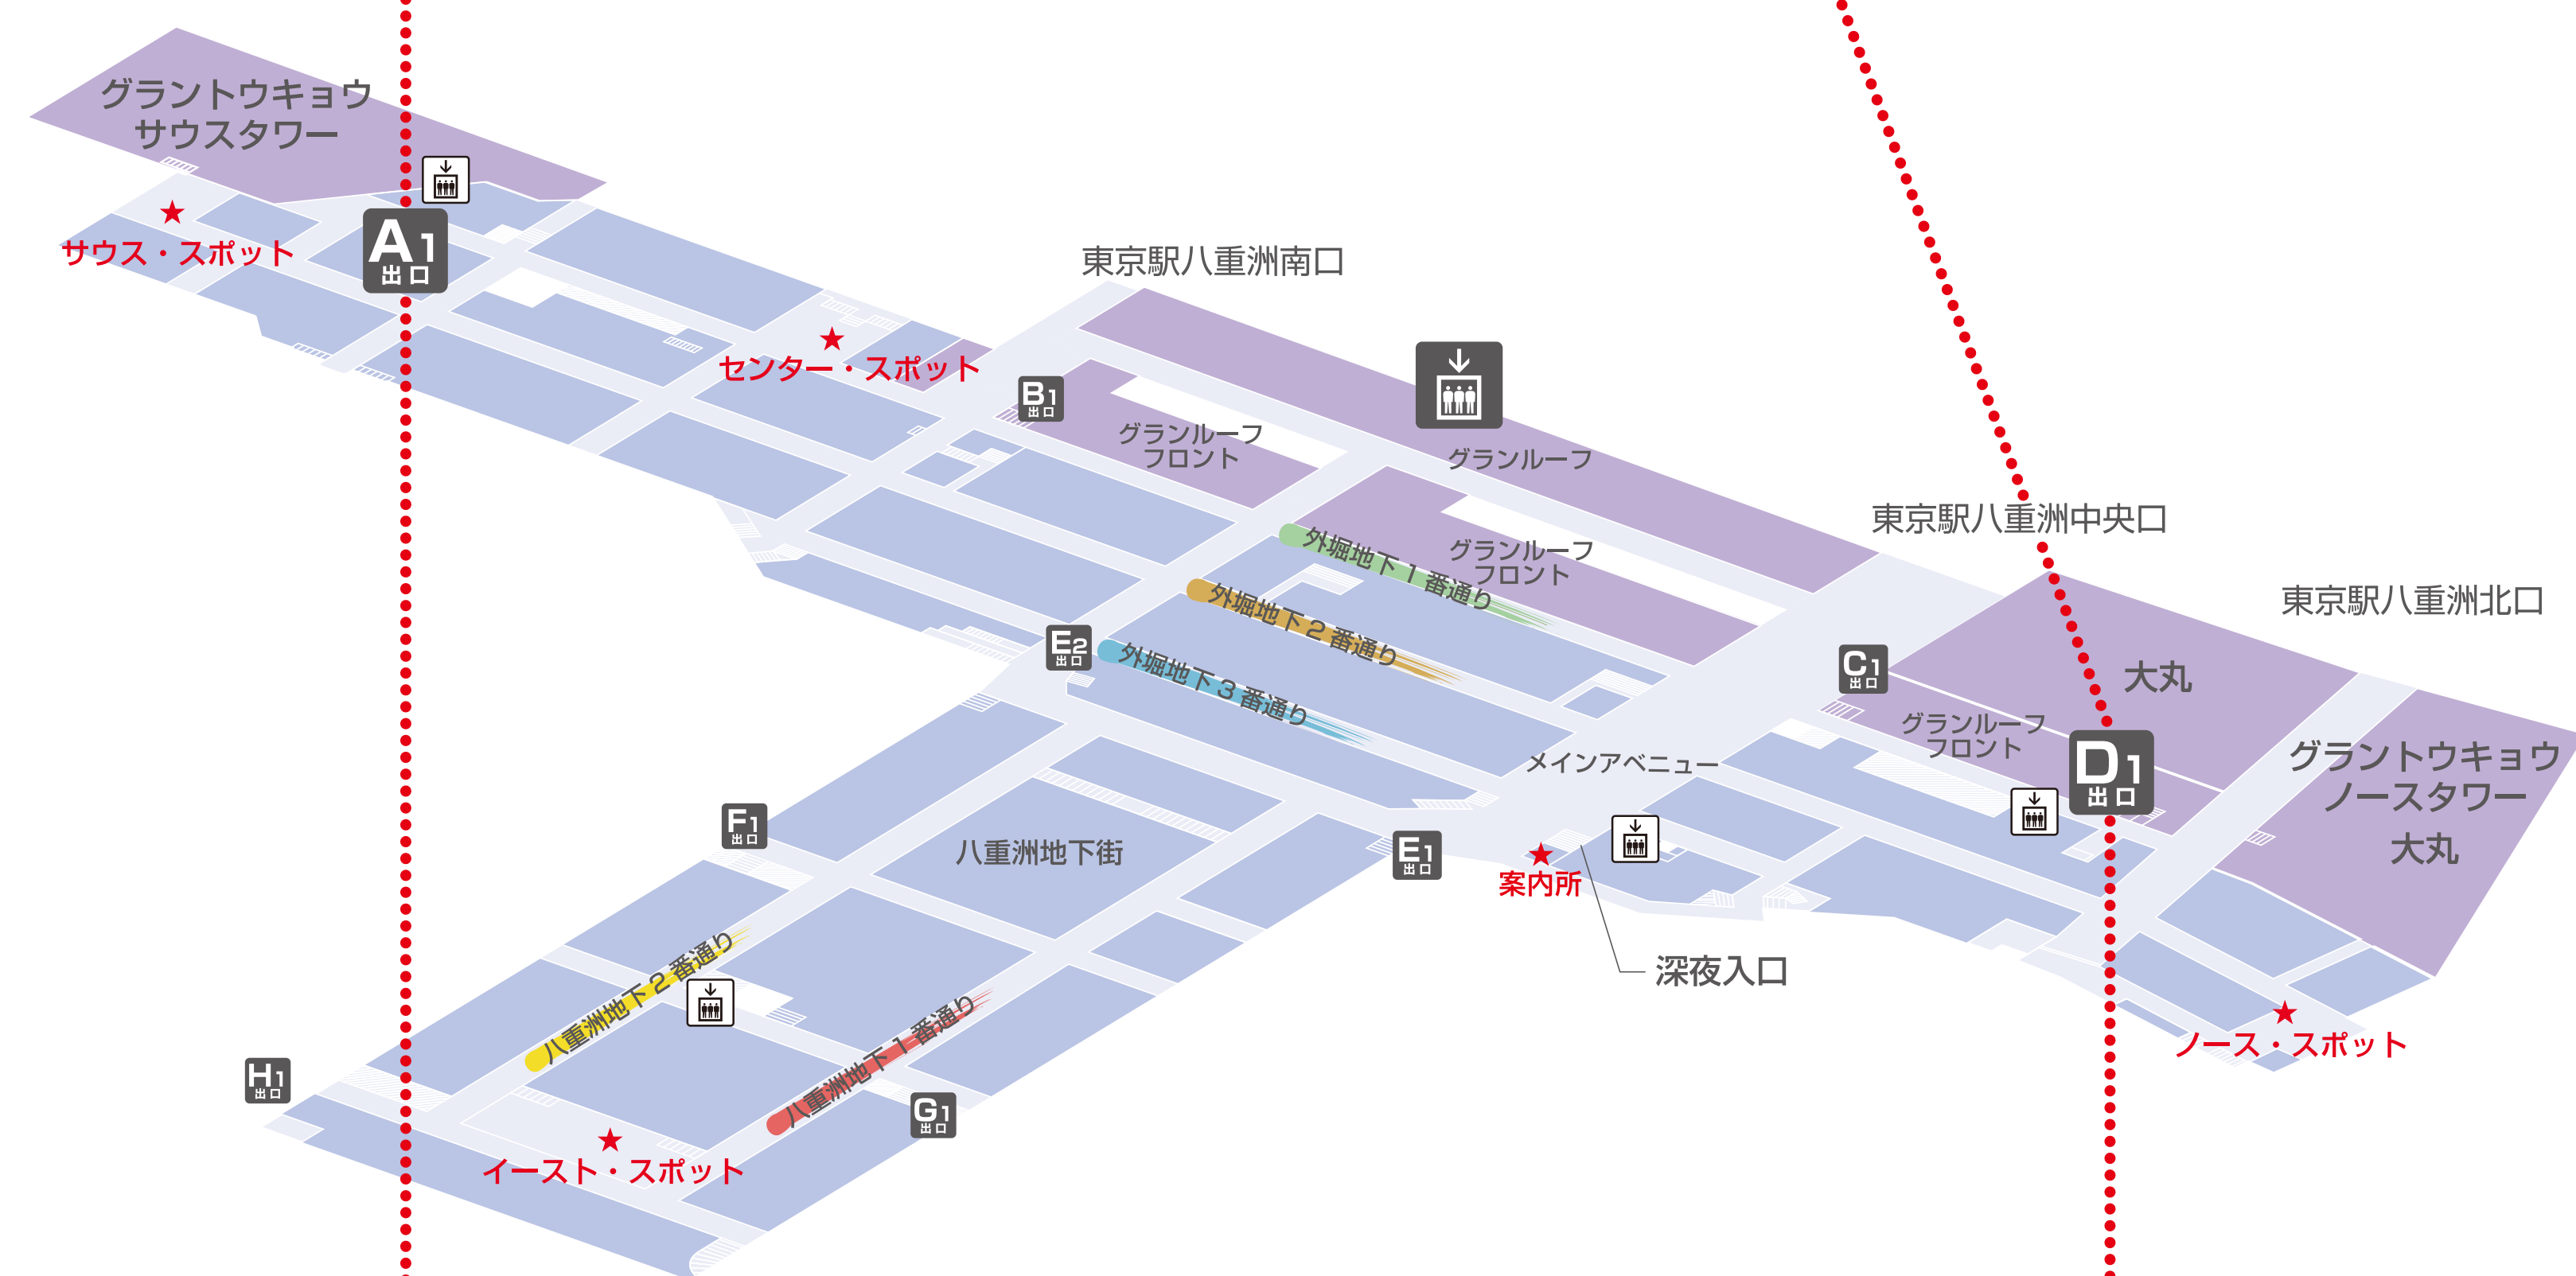

● 周辺図 1F

● 八重洲地下街 B1F

Yaesu Shopping Mall

八重洲地下街 営業時間
(一部 開・閉店時間の異なる店舗がございます。)

ファッション・生活雑貨 Fashion・Goods
10:00-20:00

レストラン Restaurant
11:00-22:00

喫茶・軽食 Cafe
8:00-21:00

サービス Service
10:00-20:00

● 東京駅八重洲パーキング 東駐車場 西駐車場

Tokyo Yaesu Parking B2F
年中無休・24時間営業

A1 **D1** は、1F、B1F、B2Fの直通階段または直通エレベータです。
その他の階段、エレベータはB1FからB2Fまで繋がっています。