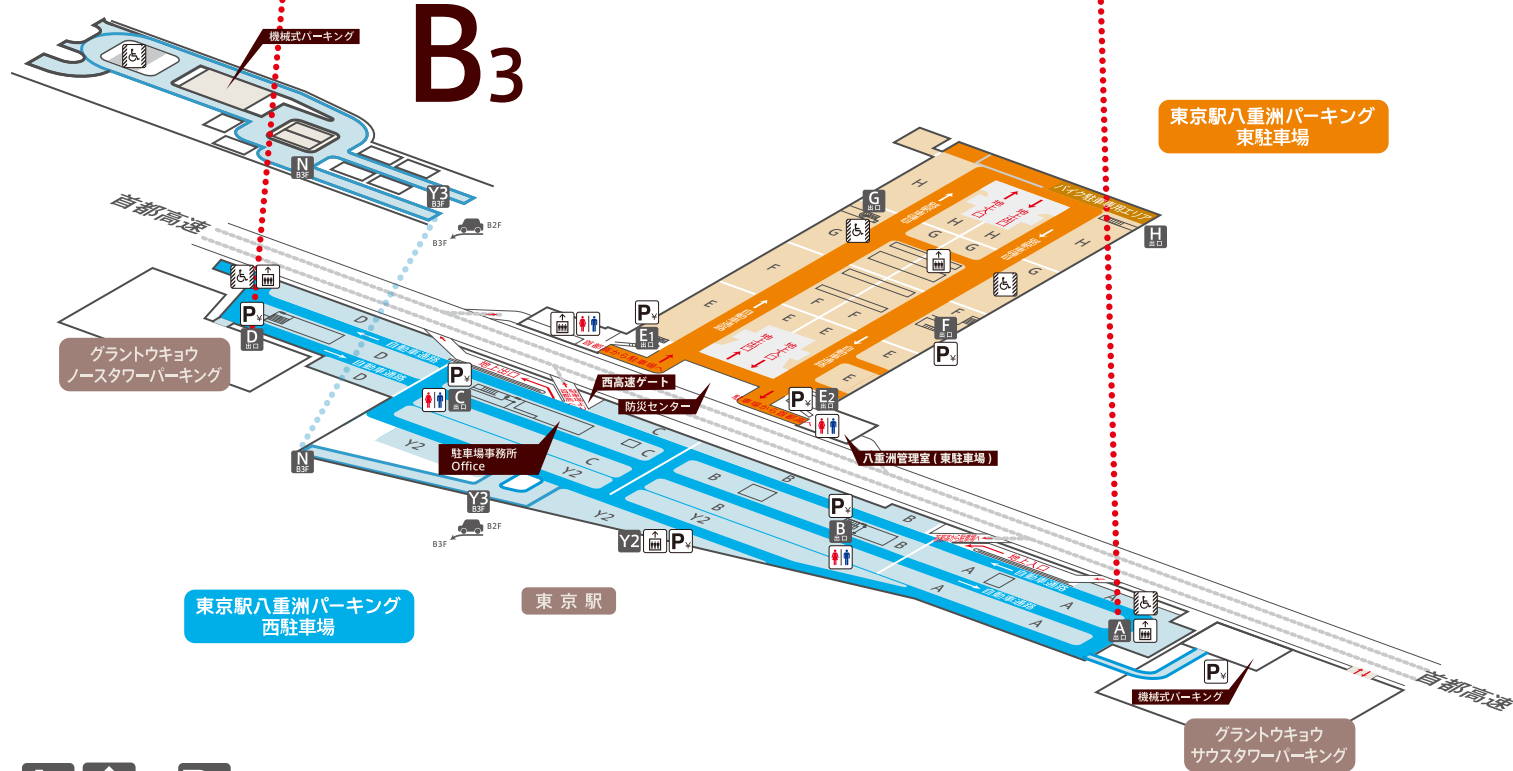

ヤエチカ
Yaechika Shopping Mall

ヤエチカ 営業時間
(一部開・閉店時間の異なる店舗がございます。)

- ファッション・生活雑貨 Fashion・Goods
10:00-20:00
- レストラン Restaurant
11:00-22:00
- 喫茶・軽食 Cafe
8:00-21:00
- サービス Service
10:00-20:00

B1

東京駅八重洲パーキング
Tokyo Station Yaesu Parking

東駐車場
西駐車場

24時間営業
年中無休

B2

A1 **Y2** **D1** は、1F、B1F、B2Fの直通階段または直通エレベータです。
その他の階段、エレベータはB1FからB2Fまで繋がっています。

西駐車場 / 東駐車場は直接連絡しておりません。ヤエチカフロアをご利用ください。
エレベーターは車椅子の方もご利用頂けます。